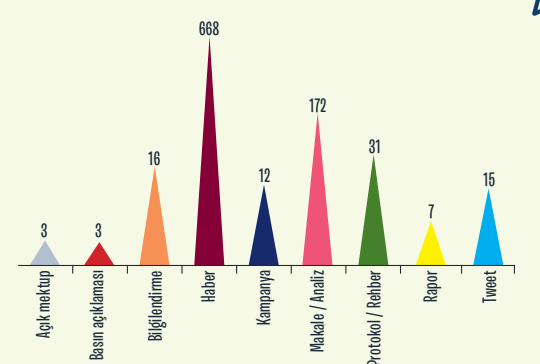

İzleme ve Belgeleme Çalışması Kapsamında Toplanan Verilerin Haritalara Dağılımı (30 Mart - 12 Haziran 2020)