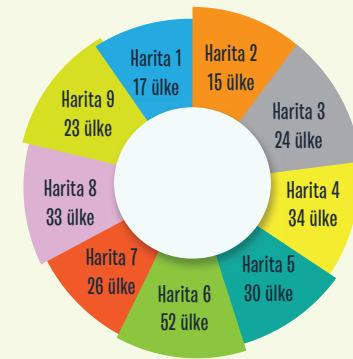

Harita Başına Veri Toplanan Ülke Sayısı