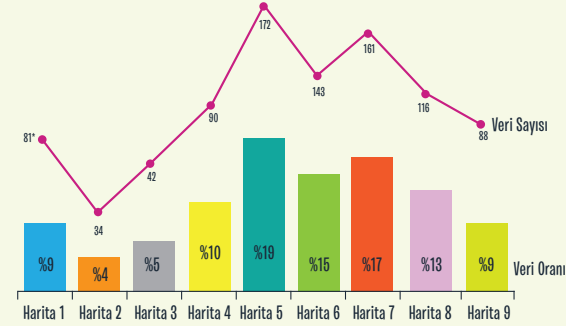

İzleme ve Belgeleme Çalışması Kapsamında Toplanan Verilerin Haritalara Dağılımı (30 Mart - 12 Haziran 2020)