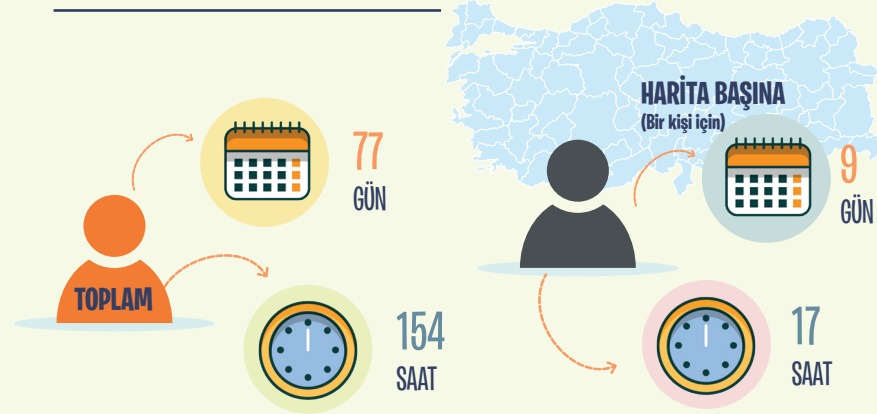

İZLEME - VERİ TOPLAMA