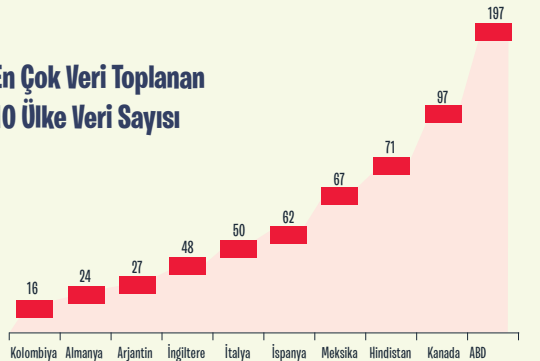

En Çok Veri Toplanan 10 Ülke Veri Sayısı